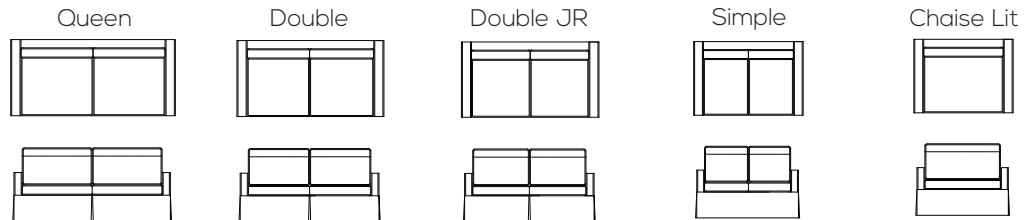

Queen L 79" x P 37" x H 32" Double L 71" x P 37" x H 32" Double JR L 67" x P 37" x H 32" Simple L 55" x P 37" x H 32" Chaise Lit L 49" x P 37" x H 32"