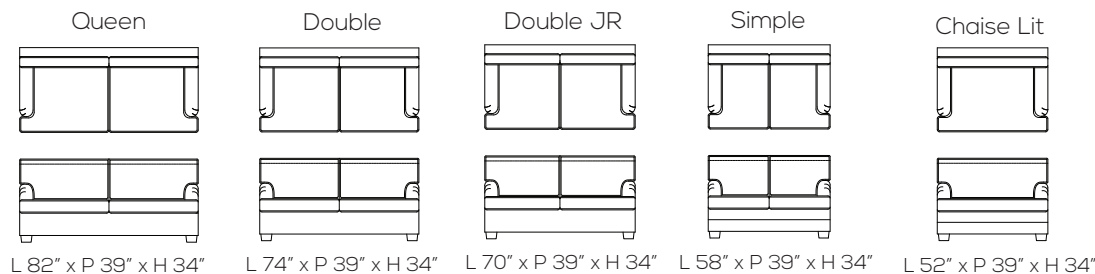

Claudia, élégante et sophistiquée, représente parfaitement le style classique anglais. Avec ses jolis bras ronds, le modèle s'approche au design traditionnel.

Claudia showcases a classic English roll arm sofa. A traditional design with an elegant and sophisticated touch.

Disponible sans divan-lit selon les dimensions de votre choix
Available without a sofa-bed in custom sizes

2 pièces méridienne
2 piece lounge