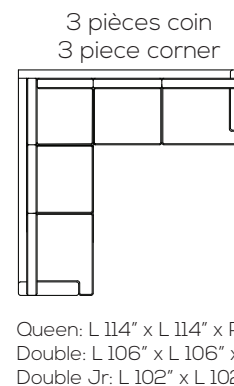

Queen: L 114" x L 114" x P 36"
Double: L 106" x L 106" x P 36"
Double Jr: L 102" x L 102" x P 36"

Les sectionnels peuvent être adaptés à n'importe quelle taille, longueur et configuration sans canapé-lit.
Sectionals can be customized to any size, length and configuration without a sofa-bed.