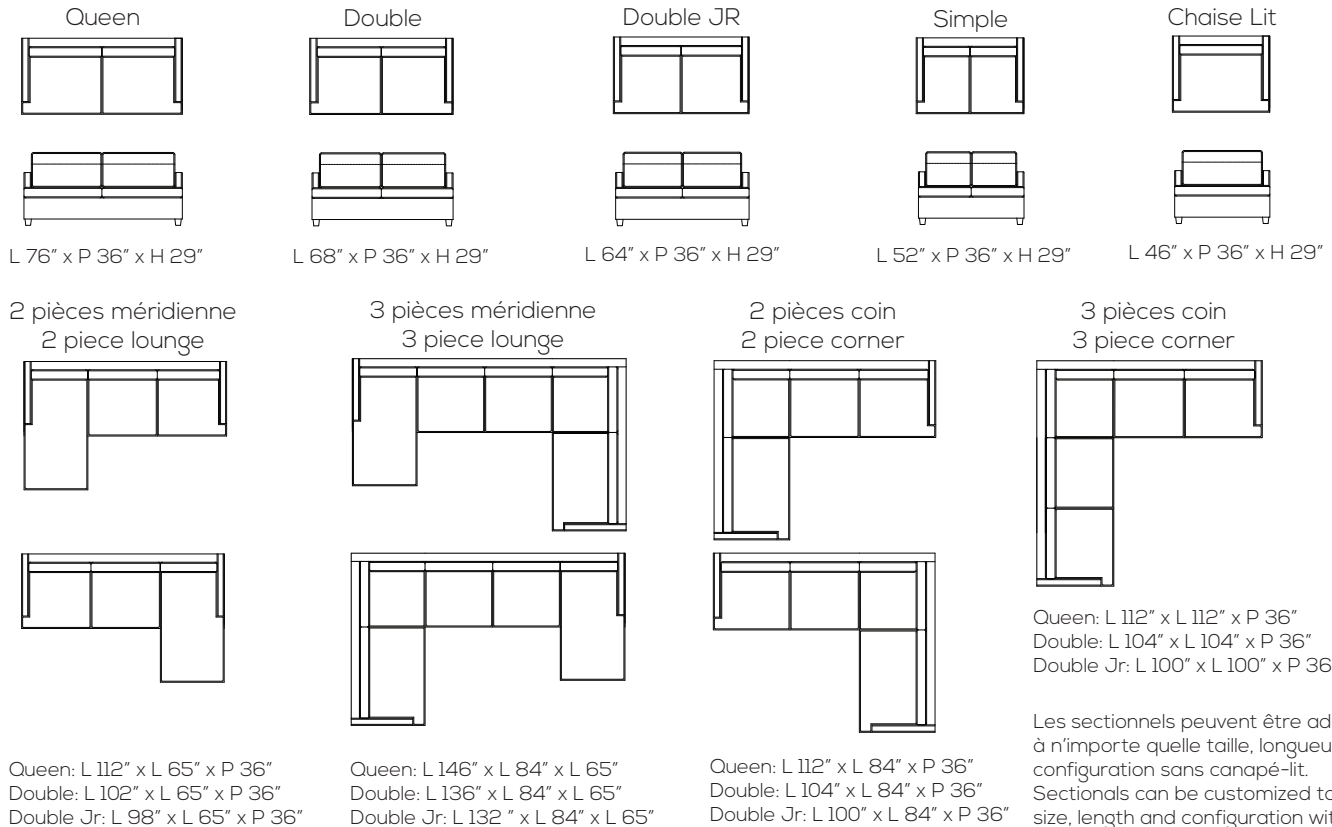

Avec ses appuie-bras minces et ses assises en forme de T, Jake s'approche à un style contemporain et élégant, idéal pour les appartements et les espaces restreints.

Jake is the ideal sectional for small or compact spaces. It features slim track arms and t-style seat cushions creating a contemporary and clean-cut design.

Disponible sans divan-lit selon les dimensions de votre choix
Available without a sofa-bed in custom sizes