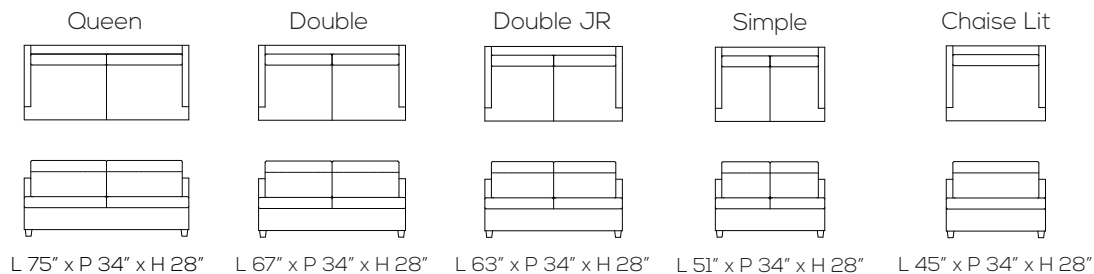

Disponible sans divan-lit selon les dimensions de votre choix
Available without a sofa-bed in custom sizes

SOFIA #200

2 pièces méridienne
2 piece lounge

Queen: L 111" x L 65" x P 34"
Double: L 101" x L 65" x P 34"
Double Jr: L 97" x L 65" x P 34"